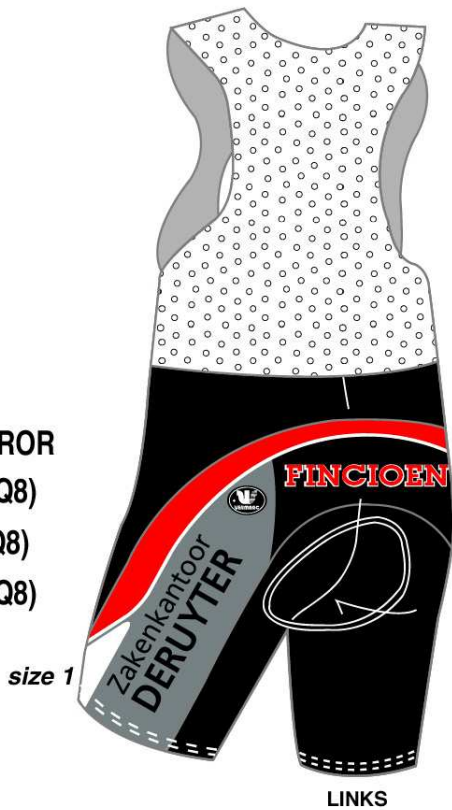

- ZWART
- GRIJS MIRROR
- Pant. 485 (Q8)
- Pant.123 (Q8)
- Pant. 285 (Q8)

**VERMARC®**  
*Sportswear*

GEZIEN EN GOEDGEKEURD

HANDTEKENING.....

Broek doorl. band

23-11-2007

klant : WTC DE VOGELAERE VOSSENHOL